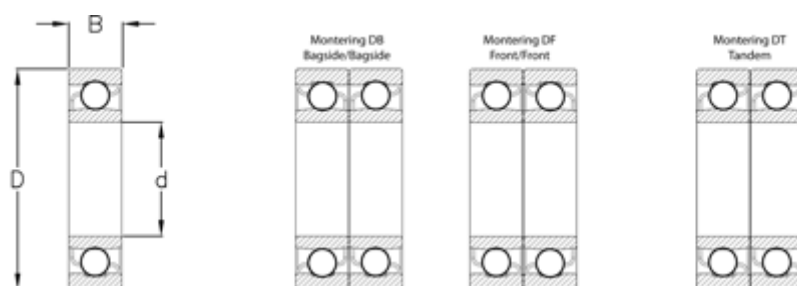

Varenummer: 570814004206  
Beskrivelse: NSK Vinkelkontaktleje 7228B  
d=140 D=250 B=42 Vinkel 40°

## Mål

B = 42  
D = 250  
d = 140